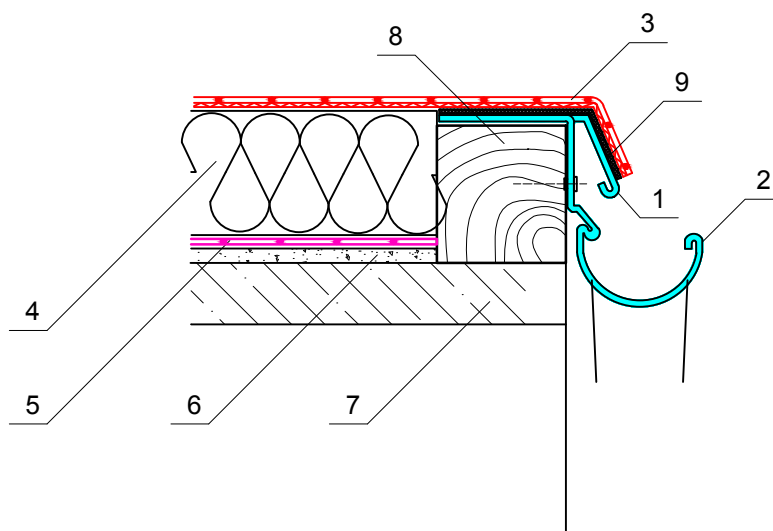

System AlphaThor

- 1 Obróbka blacharska - fartuch nadrynnowy
- 2 Rynna
- 3 Membrana z EPDM AlphaThor
- 4 Termoizolacja
- 5 Paroizolacja
- 6 Zaprawa wyrównująca
- 7 Część konstrukcyjna
- 8 Profil drewniany lub kształtownik zimnogięty
- 9 Klej kontaktowy

T-02

DACH PŁASKI
UKŁAD TRADYCYJNY
KRAWĘDŹ DACHU Z RYNNĄ

Alpha Dam sp. z o.o.
87-207 Dębowa Łąka 45
Tel. 56 646 20 07

 **alphadam**